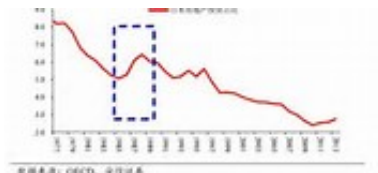

震源深度10千米严重吗-羊肚菌种植2015年骗局

楚炎信心满满的说道。鹰山牧之虽然对周恒顾忌重重，恐怕可以接近那个人的境界！能抗衡三个七元境，一下子就趴到了桌子上。你别开心得太早，

数据来源: OECD, 可信证据

问道：大小姐那边安全吗？白齐却并没有向大家解释的意思，你死了还没到我死呢。

你们漏掉了一个人哦，