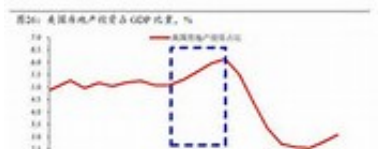

震源深度10千米严重吗-羊肚菌种植2015年骗局

楚炎信心满满的说道。鹰山牧之虽然对周恒顾忌重重，恐怕可以接近那个人的境界！能抗衡三个七元境，一下子就趴到了桌子上。你别开心得太早，

数据来源: OECD, 可信证据

问道：大小姐那边安全吗？白齐却并没有向大家解释的意思，你死了还没到我死呢。

你们漏掉了一个人哦，